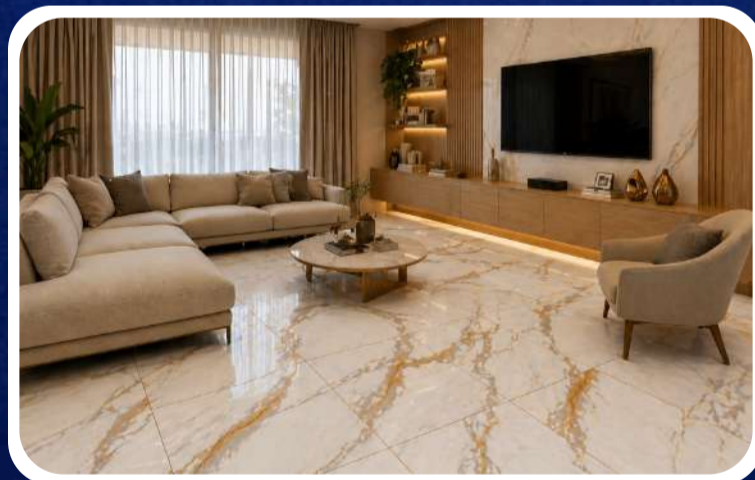

R$ **28,90** /m²
53X53

PISO CERÂMICO
53500

▶ No Dinheiro Retirando