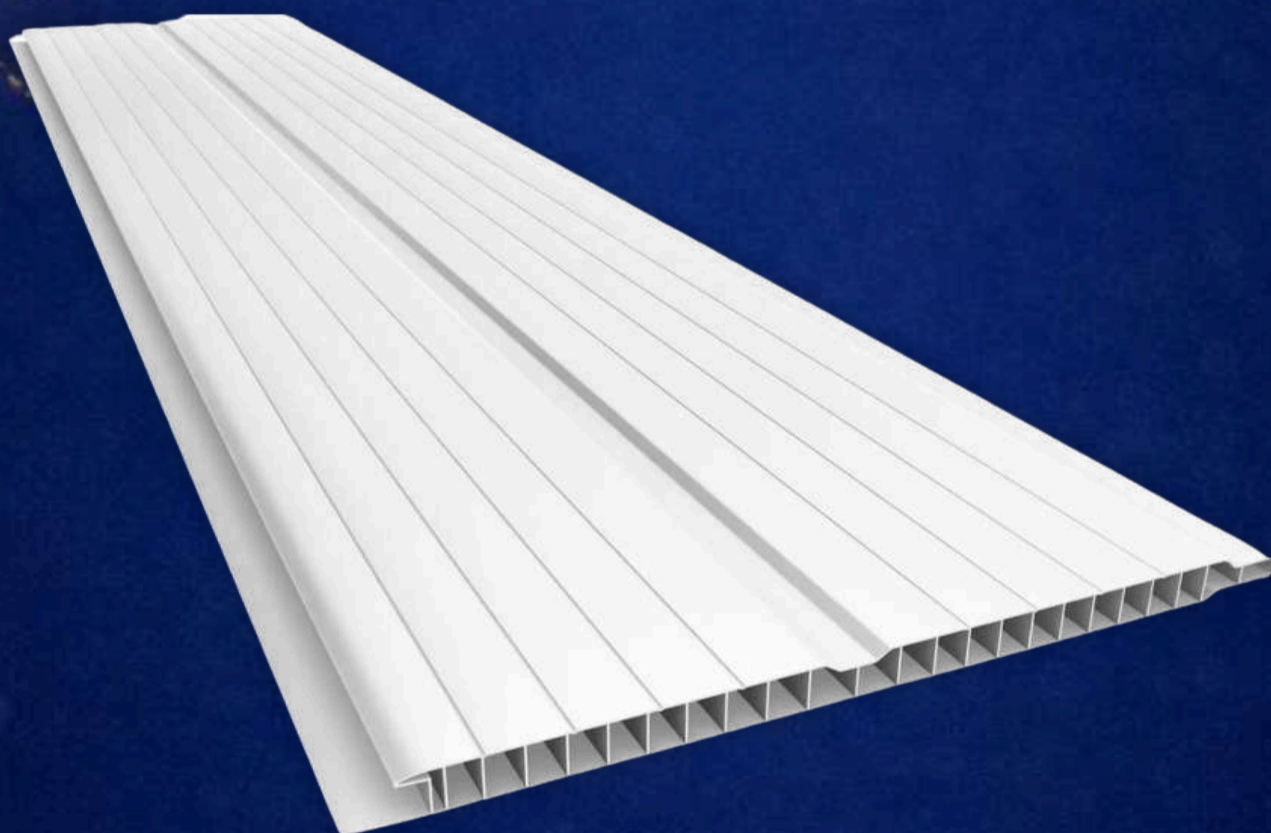

VÁLIDO ATÉ O DIA 30/05
ou enquanto durarem os estoques

PAINEL PVC

R\$ 17,90 /m²

**FORRO PVC BRANCO
200 X 7 X 6 M**

▶ No Dinheiro Retirando

IMAGEM MERAMENTE ILUSTRATIVA

WHATSAPP: (21) 3094-4900

AV. DO SOL, 838 - BAIRRO VILA OLÍMPIA, MAGÉ | GUAPIMIRIM
PRÓXIMO AO MOTEL FANNY