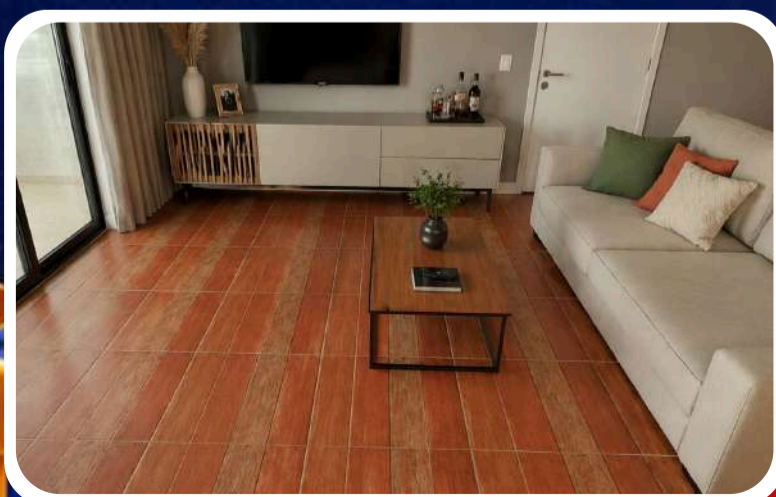

R$ **26,90** /m²
53X53

**PISO CERÂMICO
SAVANE CEDRO**

▶ No Dinheiro Retirando

RETIFICADO

BRILHANTE

IMAGEM MERAMENTE ILUSTRATIVA

WHATSAPP: (21) 3094-4900

AV. DO SOL, 838 - BAIRRO VILA OLÍMPIA, MAGÉ | GUAPIMIRIM
PRÓXIMO AO MOTEL FANNY

VÁLIDO ATÉ O DIA 30/05
ou enquanto durarem os estoques