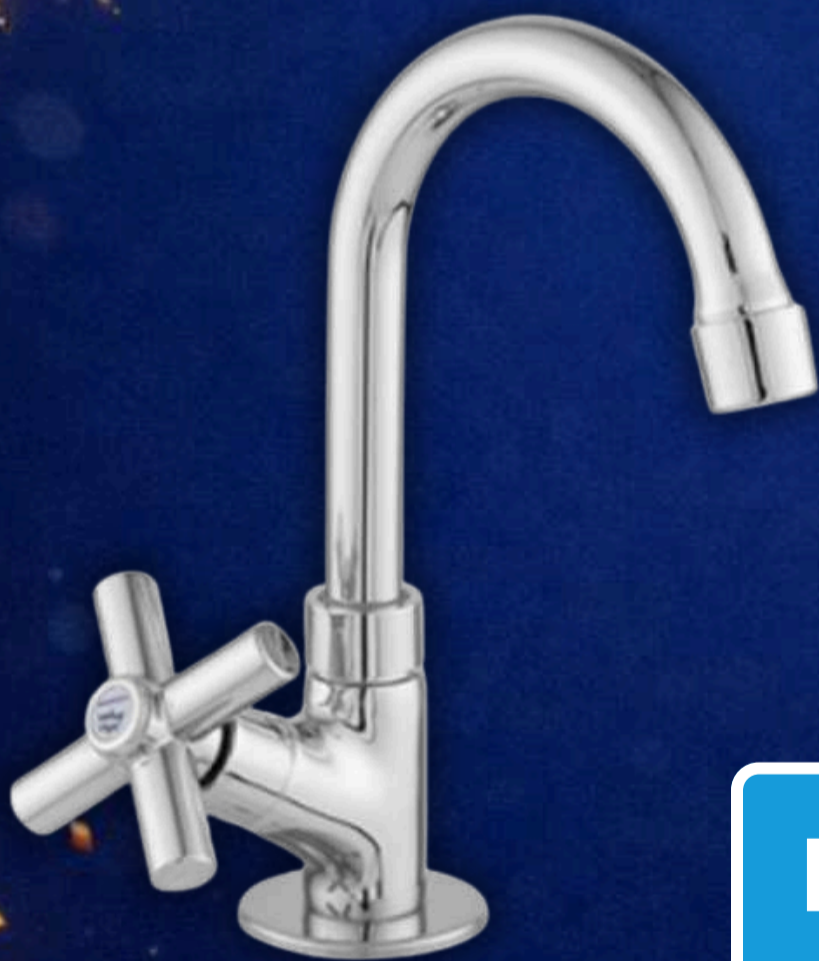

R$ **69**,90
UN

**TORN COZ BANC PEQ
1/4 BICA MOVEL**

▶ No Dinheiro Retirando

IMAGEM MERAMENTE ILUSTRATIVA

WHATSAPP: (21) 3094-4900

AV. DO SOL, 838 - BAIRRO VILA OLÍMPIA, MAGÉ | GUAPIMIRIM
PRÓXIMO AO MOTEL FANNY

VÁLIDO ATÉ O DIA 30/05
ou enquanto durarem os estoques