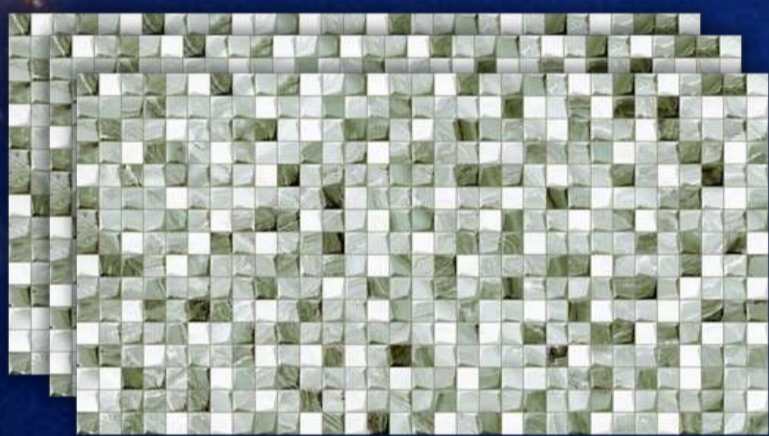

R$ **25**,90 /m²
31X60
REVESTIMENTO
CALCIS GREEN
▶ No Dinheiro Retirando

BRILHANTE