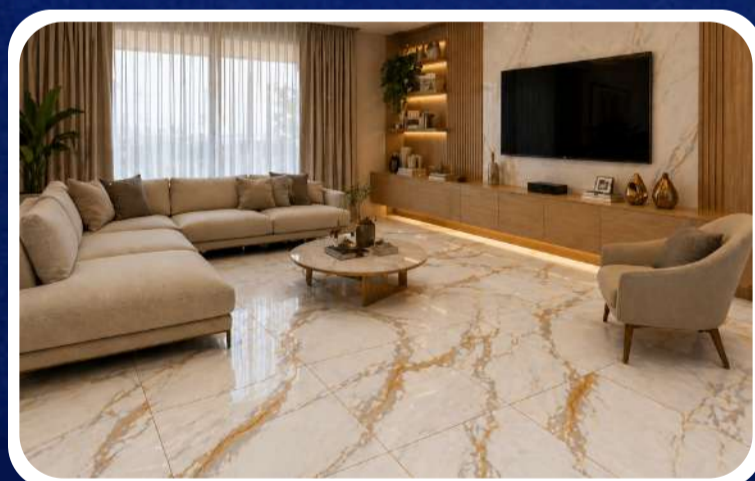

R$ **28,90** /m²
53X53

PISO CERÂMICO
53500

▶ No Dinheiro Retirando