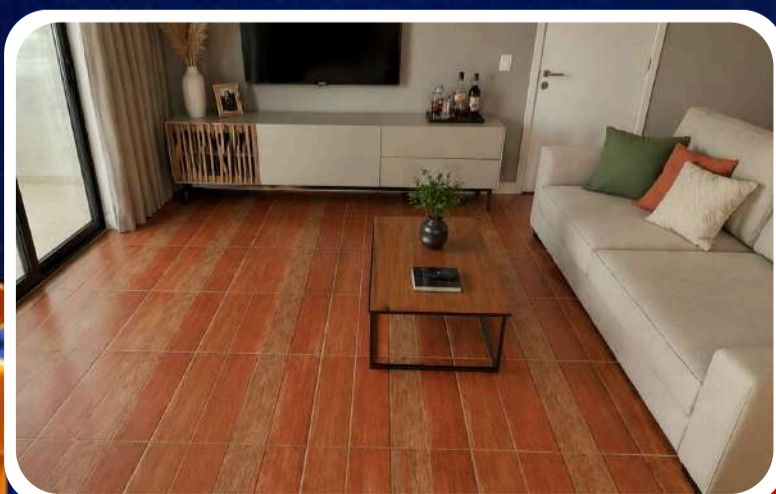

R$ **26,90** /m²
53X53

**PISO CERÂMICO
SAVANE CEDRO**

▶ No Dinheiro Retirando

RETIFICADO

BRILHANTE

IMAGEM MERAMENTE ILUSTRATIVA

WHATSAPP: (21) 3094-4900

AV. DO SOL, 838 - BAIRRO VILA OLÍMPIA, MAGÉ | GUAPIMIRIM
PRÓXIMO AO MOTEL FANNY

VÁLIDO ATÉ O DIA 30/05
ou enquanto durarem os estoques