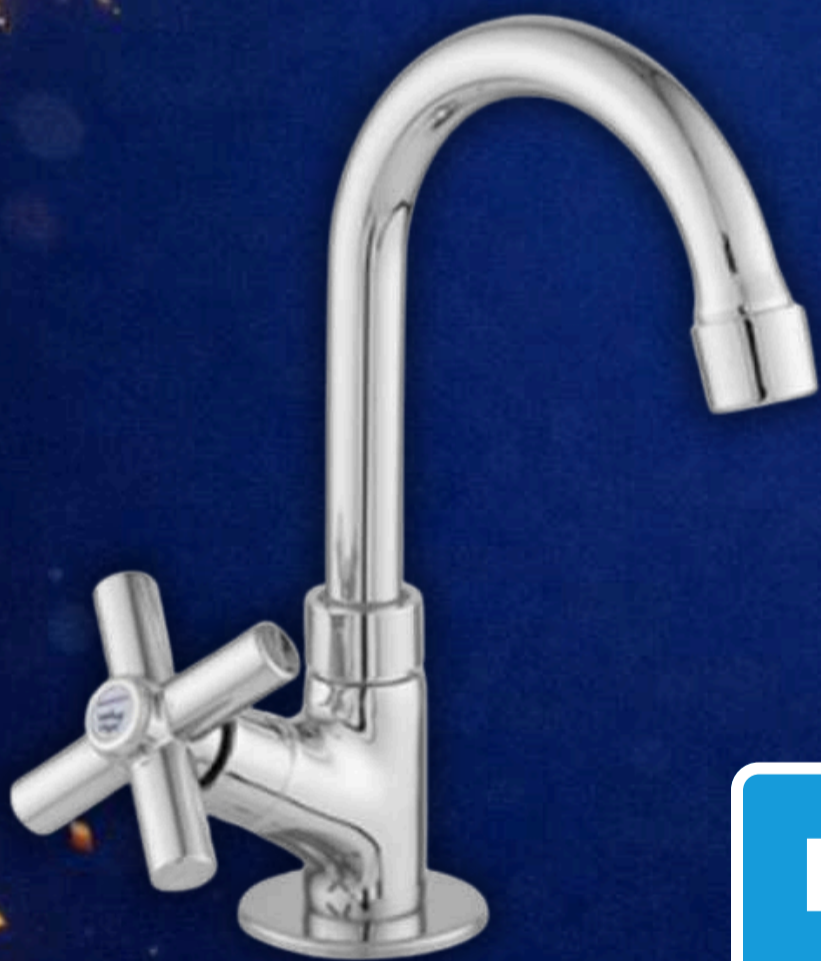

R$ **69**,90
UN

**TORN COZ BANC PEQ
1/4 BICA MOVEL**

▶ No Dinheiro Retirando

IMAGEM MERAMENTE ILUSTRATIVA

WHATSAPP: (21) 3094-4900

AV. DO SOL, 838 - BAIRRO VILA OLÍMPIA, MAGÉ | GUAPIMIRIM
PRÓXIMO AO MOTEL FANNY

VÁLIDO ATÉ O DIA 30/05
ou enquanto durarem os estoques