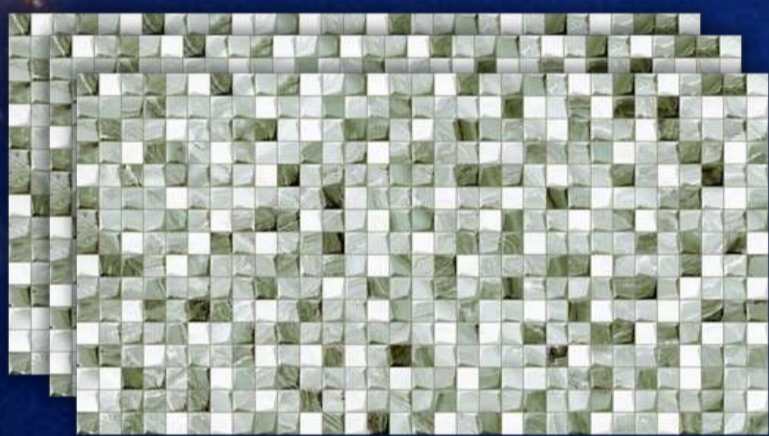

R$ **25**,90 /m²
31X60
REVESTIMENTO
CALCIS GREEN
▶ No Dinheiro Retirando