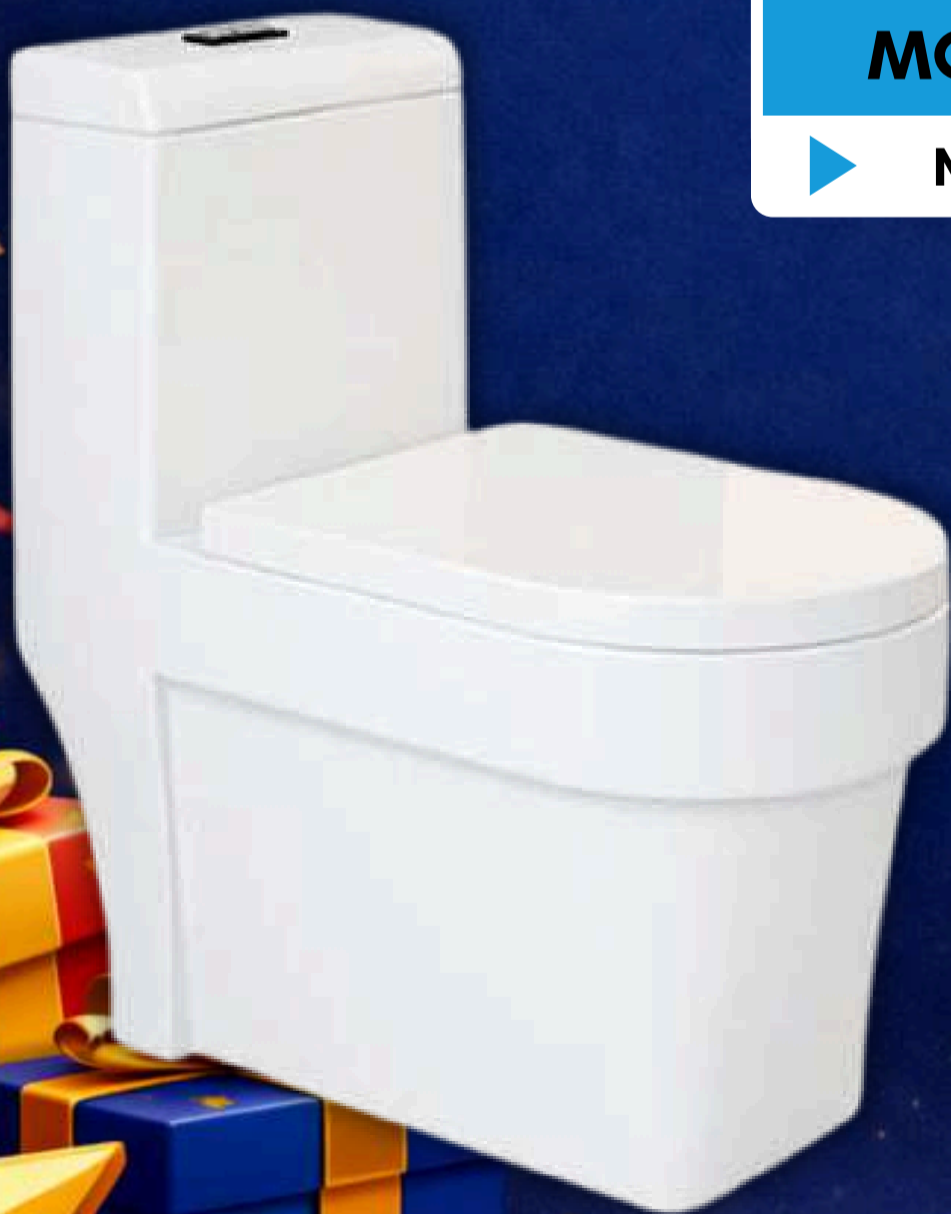

R\$ **749**,90  
UN

**BACIA PETRA  
MONOBLOCO RUBI**

▶ **No Dinheiro Retirando**

IMAGEM MERAMENTE ILUSTRATIVA

WHATSAPP: (21) 3094-4900

AV. DO SOL, 838 - BAIRRO VILA OLÍMPIA, MAGÉ | GUAPIMIRIM  
PRÓXIMO AO MOTEL FANNY