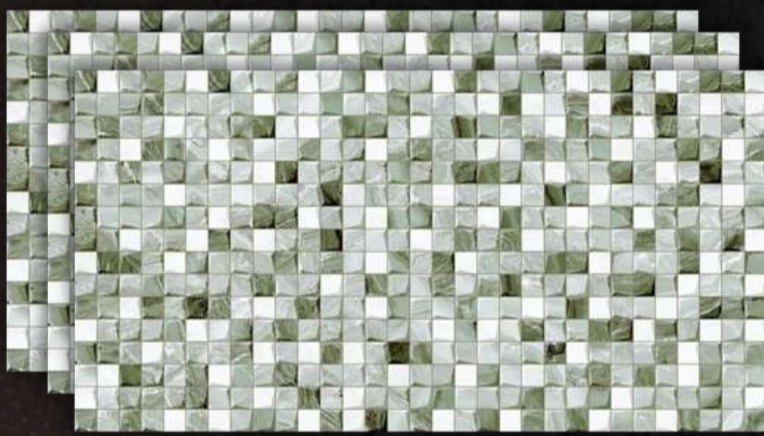

▶ No Dinheiro Retirando

BRILHANTE

IMAGEM MERAMENTE ILUSTRATIVA

WHATSAPP: (21) 2742-0095

RUA MANOEL JOSÉ LEBRÃO, 891 - TERESÓPOLIS

VÁLIDO ATÉ O DIA 02/05
ou enquanto durarem os estoques

A HORA É
AGORA

REVESTIMENTOS