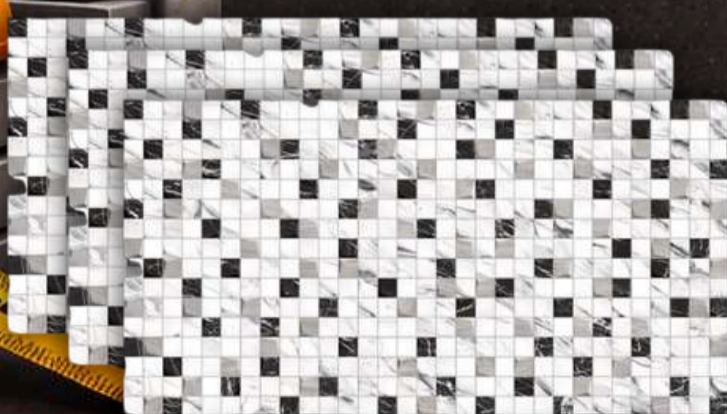

▶ No Dinheiro Retirando

BRILHANTE

R\$ **20**,90 /m²
33X59

REVESTIMENTO
BASALTO BROWN

▶ No Dinheiro Retirando

ACETINADO

R\$ **25**,90 /m²
31X60

REVESTIMENTO
CALCIS BLACK