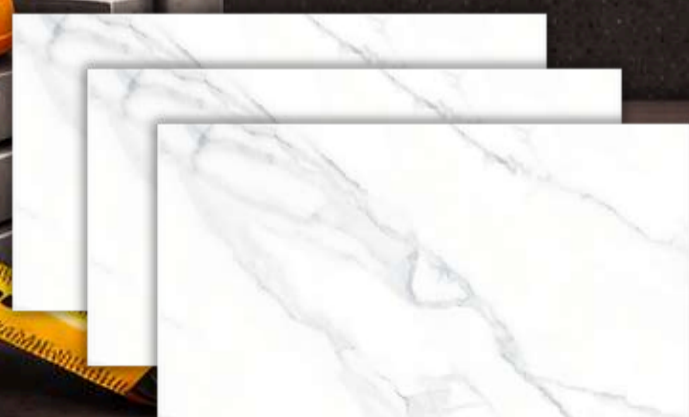

▶ No Dinheiro Retirando

BRILHANTE

R\$ **29**,90 /m²
32X59

REVESTIMENTO
BRICK ATACAMA

▶ No Dinheiro Retirando

ACETINADO

R\$ **29**,90 /m²
32X59

REVESTIMENTO
CALACATA BIANCO