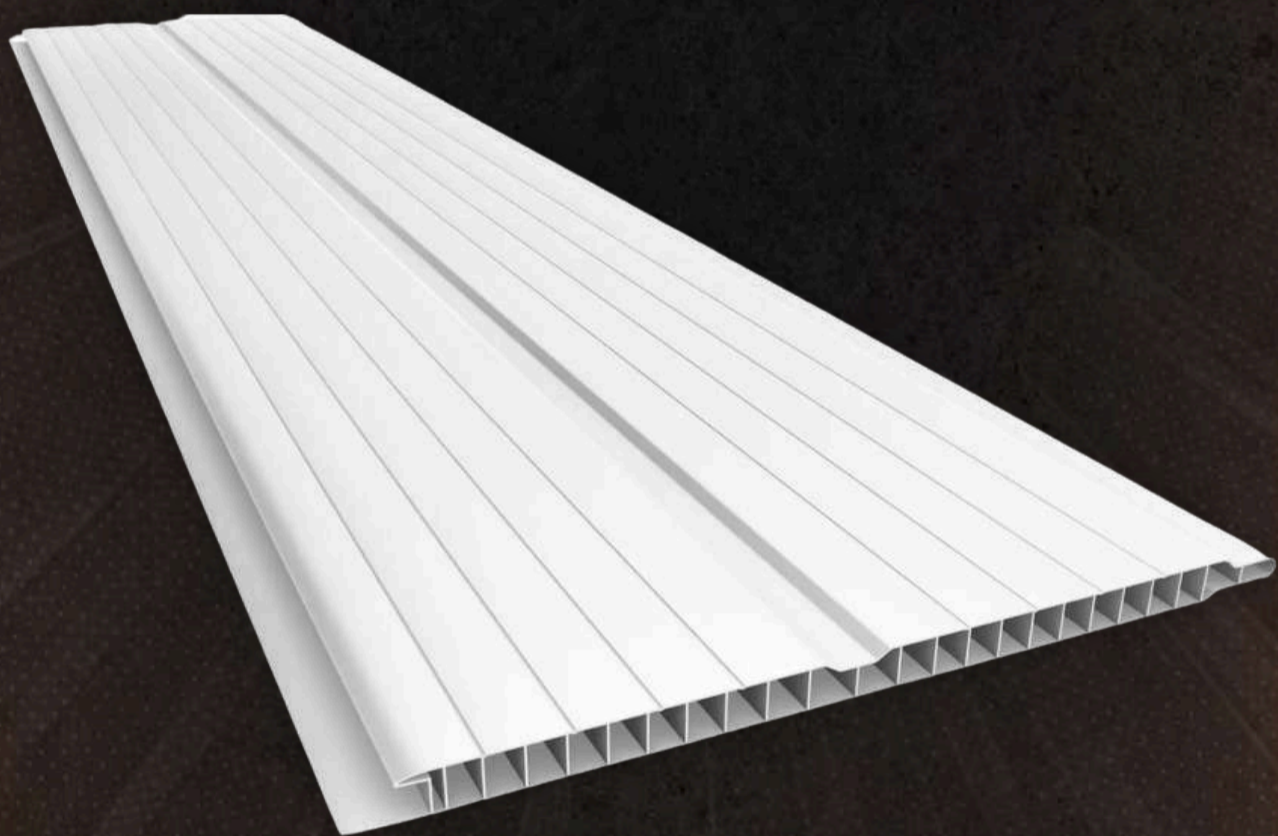

RUA MANOEL JOSÉ LEBRÃO, 891 - TERESÓPOLIS

VÁLIDO ATÉ O DIA 02/05
ou enquanto durarem os estoques

A HORA É
AGORA

PROMOÇÃO

R\$ **18**,⁹⁰ /m²

**FORRO PVC BRANCO
200 X 7 X 6 M**

► **No Dinheiro Retirando**

IMAGEM MERAMENTE ILUSTRATIVA