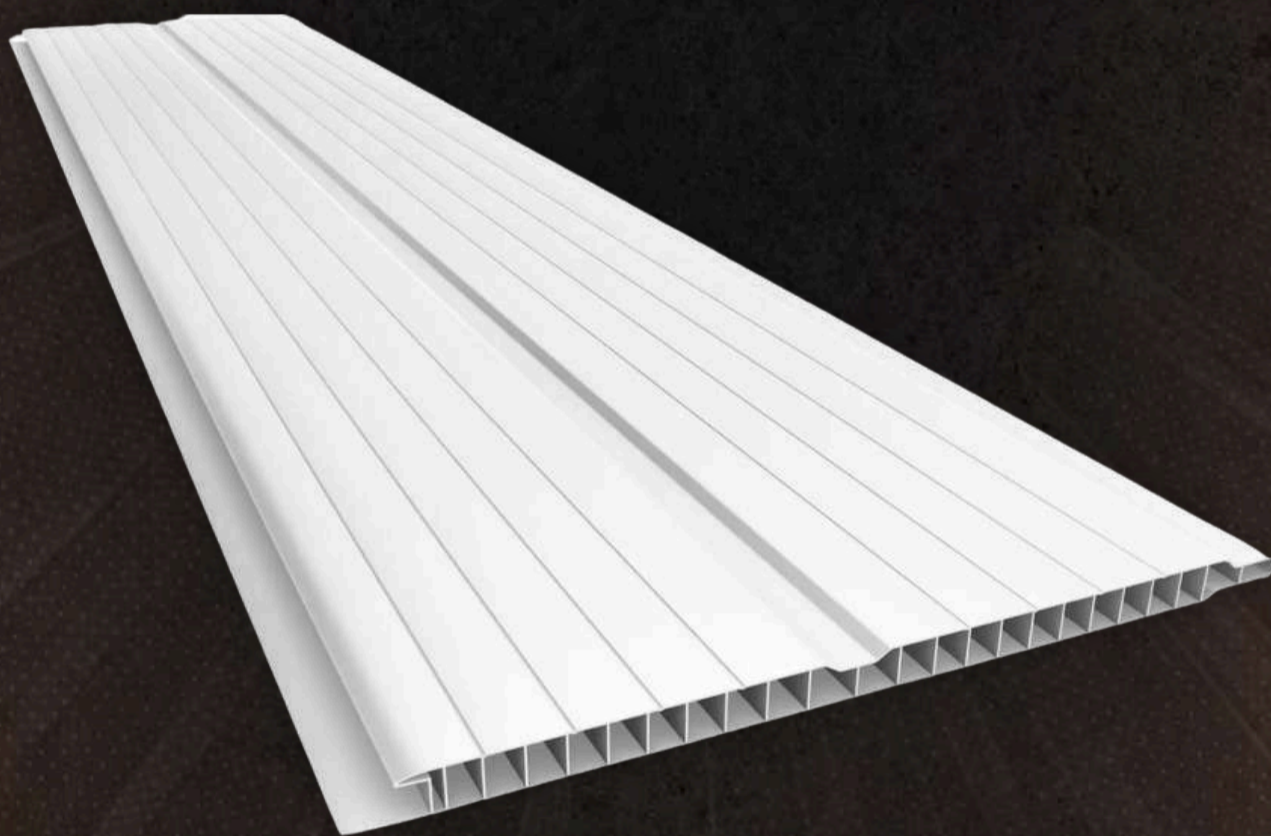

R$ **18**,⁹⁰ /m²

**FORRO PVC BRANCO
200 X 7 X 6 M**

▶ **No Dinheiro Retirando**

IMAGEM MERAMENTE ILUSTRATIVA

WHATSAPP: (21) 3094-4900

AV. DO SOL, 838 - BAIRRO VILA OLÍMPIA, MAGÉ | GUAPIMIRIM
PRÓXIMO AO MOTEL FANNY

VÁLIDO ATÉ O DIA 02/05
ou enquanto durarem os estoques