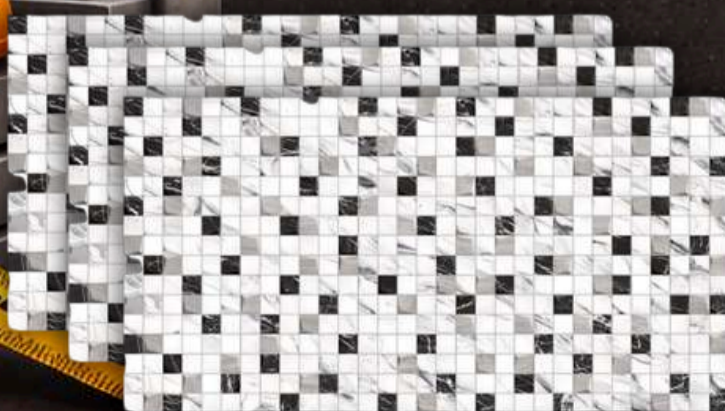

REVESTIMENTO
54000

▶ No Dinheiro Retirando

BRILHANTE

R\$ **20**,⁹⁰ /m²
33X59

REVESTIMENTO
BASALTO BROWN

▶ No Dinheiro Retirando

ACETINADO

R\$ **25**,⁹⁰ /m²
31X60