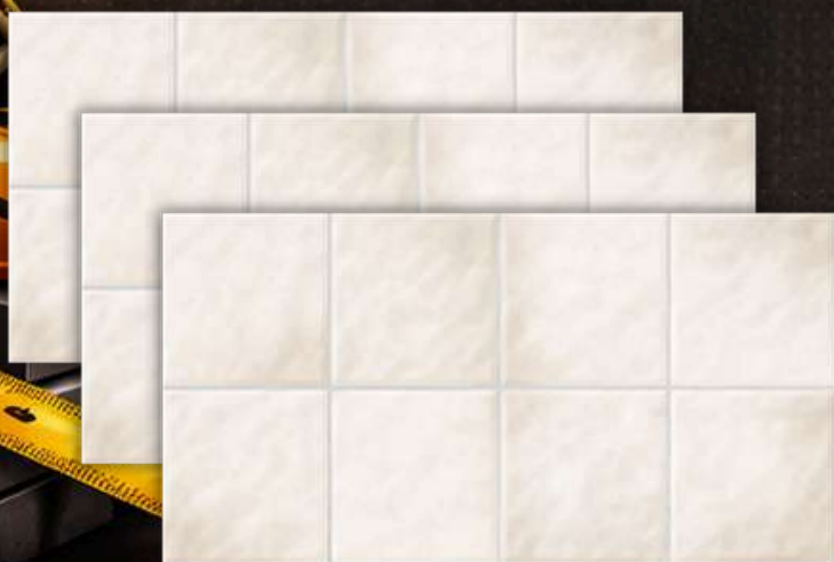

REVESTIMENTO
LEQUE WHITE

▶ No Dinheiro Retirando

ACETINADO

R\$ **26**,90 /m²
31X60

REVESTIMENTO
AFRESCO NUDE

▶ No Dinheiro Retirando

BRILHANTE

IMAGEM MERAMENTE ILUSTRATIVA