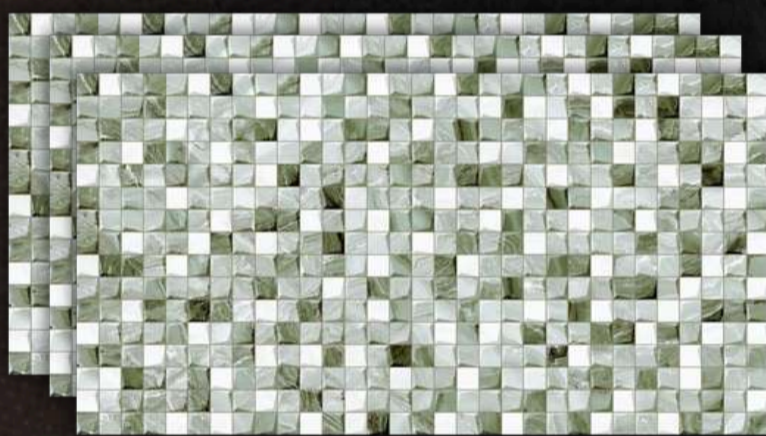

REVESTIMENTOS

R$ **25**,90 /m²
31X60

REVESTIMENTO
CALCIS GREEN

▶ No Dinheiro Retirando

BRILHANTE