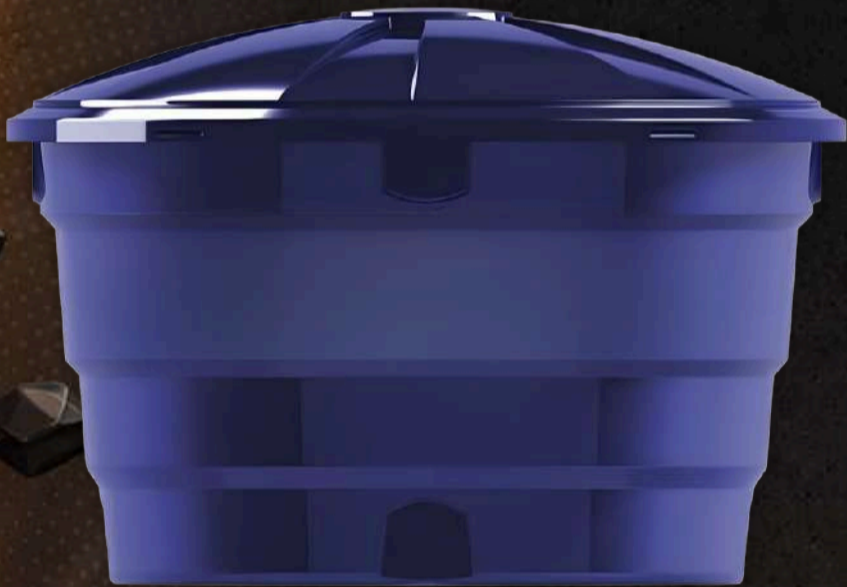

A HORA É
AGORA

PROMOÇÃO

R\$
UN **324,90**

CAIXA D'ÁGUA
1000L

▶ No Dinheiro Retirando

R\$
UN **18,90**

CX P/ MASSA
20L AZUL

▶ No Dinheiro Retirando