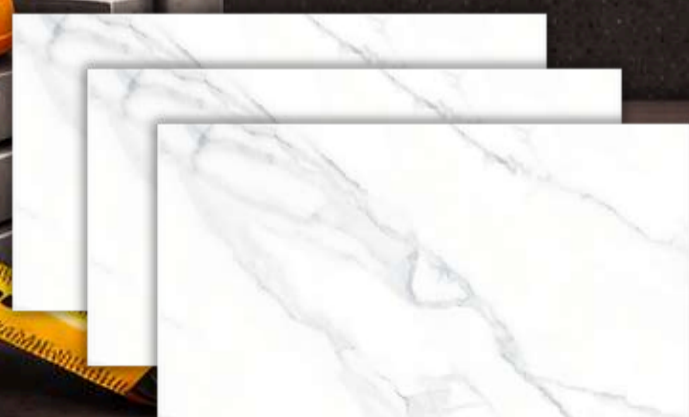

R$ **29**,90 /m²
32X59

REVESTIMENTO
CALACATA BIANCO

▶ No Dinheiro Retirando

BRILHANTE

IMAGEM MERAMENTE ILUSTRATIVA

WHATSAPP: (21) 3094-4900

AV. DO SOL, 838 - BAIRRO VILA OLÍMPIA, MAGÉ | GUAPIMIRIM
PRÓXIMO AO MOTEL FANNY

VÁLIDO ATÉ O DIA 02/05
ou enquanto durarem os estoques