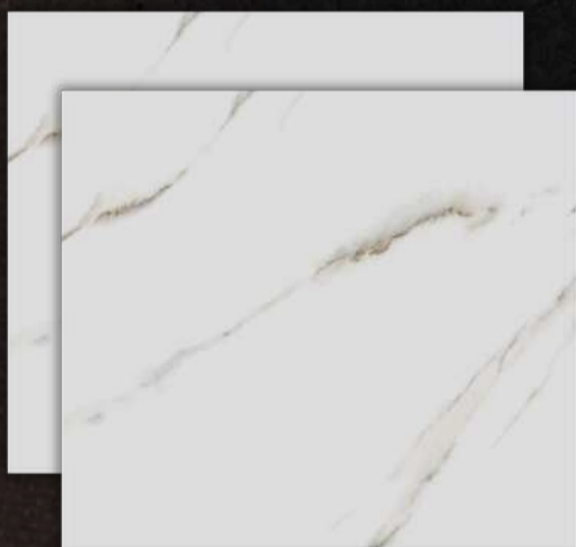

PORCELANATOS

R$ **48**,90 /m²
72X72

**PORCELANATO
CARRARA GOLD**

▶ No Dinheiro Retirando