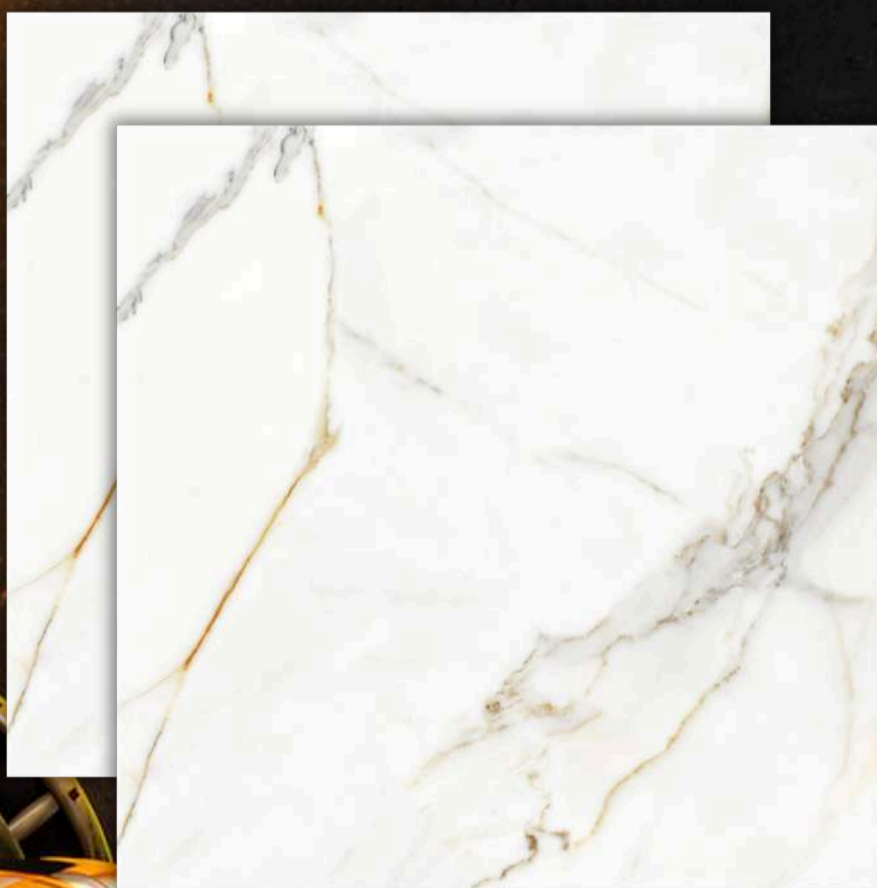

VÁLIDO ATÉ O DIA 02/05
ou enquanto durarem os estoques

A HORA É
AGORA

CRISTALATOS

R\$ **39** /m²
86X86 ,90

**CRISTALATO
CALACATA ORO**

▶ **No Dinheiro Retirando**

ACETINADO

IMAGEM MERAMENTE ILUSTRATIVA